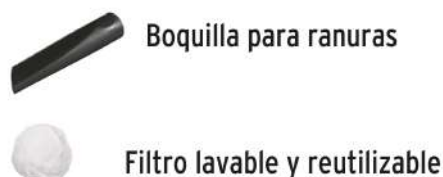

Accesorios incluidos